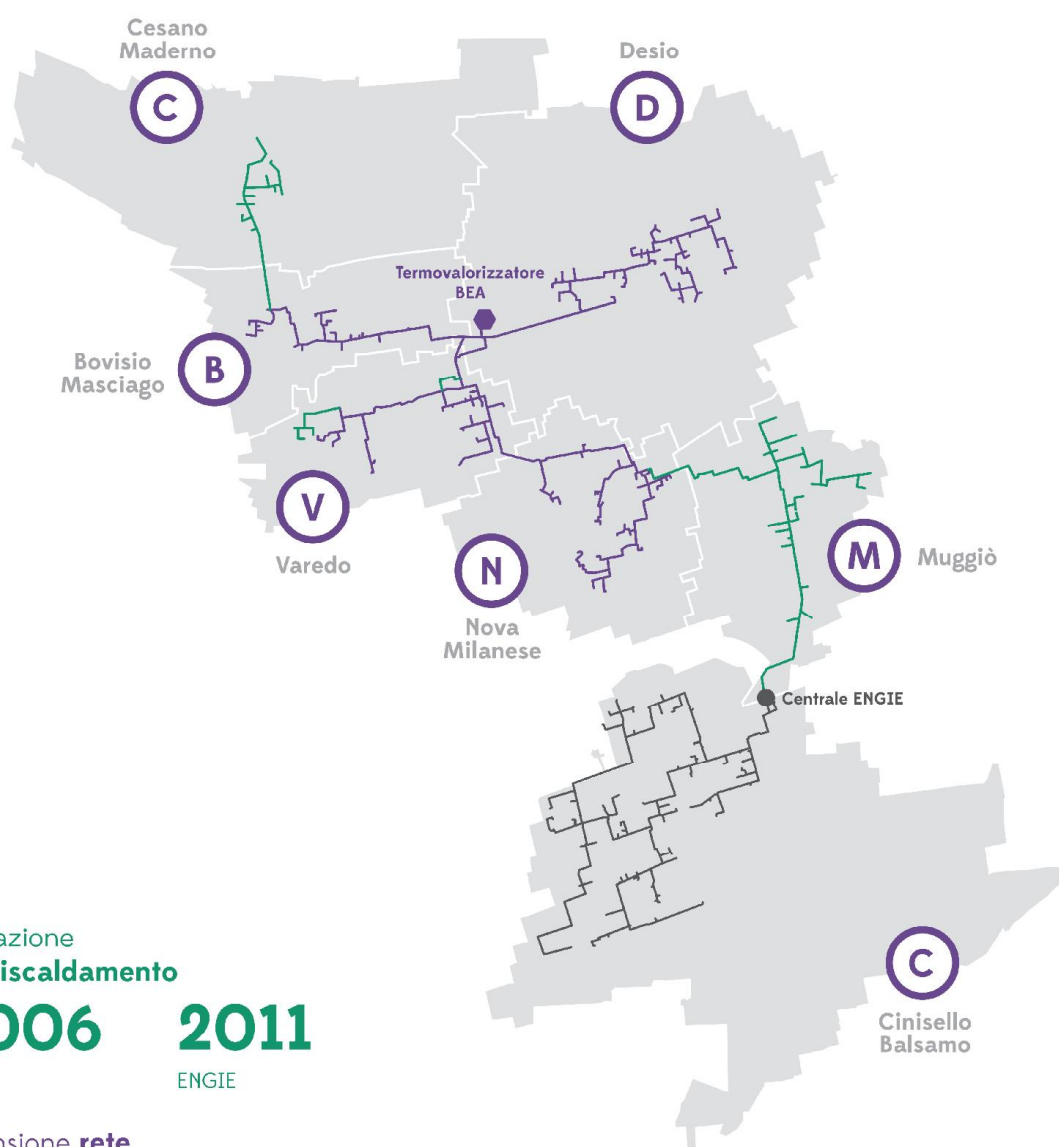

Teleriscaldamento: verso il 2021

Attivazione
teleriscaldamento

2006

BEA

2011

ENGIE

Estensione rete

60km

BEA

18km

ENGIE

Potenza erogata

90mw

Brianza Energia Ambiente